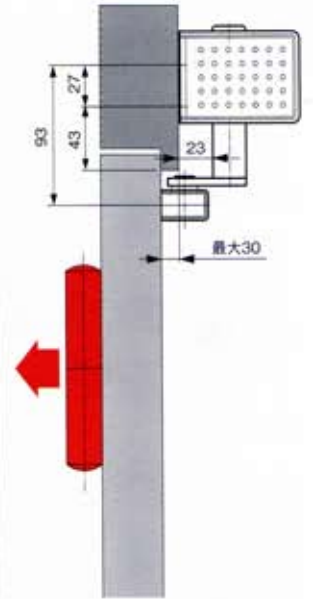

▶押し開き 取付図 (逆勝手の場合、反図となります)

〈上枠、反ヒンジ側〉

—ボルテオ—

〈ドア面、反ヒンジ側〉