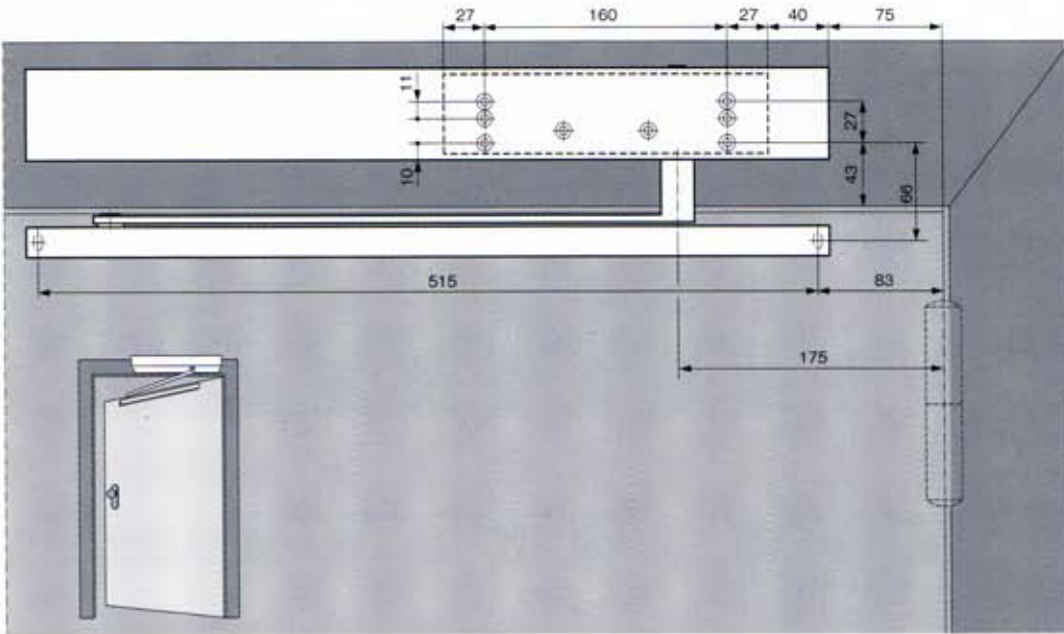

▶押し開き 取付図 (逆勝手の場合、反図となります)

〈上枠、反ヒンジ側〉

—ボルテオ—

〈ドア面、反ヒンジ側〉